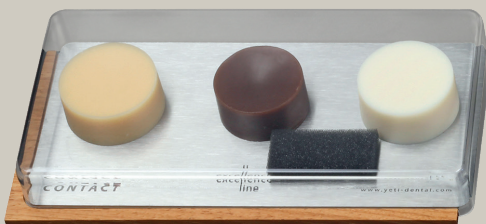

Der CONTACT Wachsspender besteht nicht nur durch sein edles Design, er bietet ebenso große Vorteile in der täglichen Arbeit. Er vereint Ästhetik und Funktionalität. So haften die Wachse magnetisch und können individuell platziert werden. Die leichte Neigung der Platte ermöglicht übersichtliches und ergonomische Arbeiten. Ein kleines nützliches Detail ist der praktische Wachsabstreifer zur Reinigung der Modellierspitzen.

Auch der edle Handyhalter haftet magnetisch am CONTACT. So können zukünftig hilfreiche Tutorials zum Thema "aufwachsen" direkt am Arbeitsplatz aufgerufen werden. Erworbenes Wissen kann so "step by step" sofort umgesetzt werden. Zum Schutz vor Verunreinigungen kann nach der Arbeit einfach der transparente Staubschutzdeckel aufgesetzt werden.

SET - Variationen: CONTACT freestyle (Grundplatte mit Staubschutzdeckel und Wachsabstreifer) + Wachse

CONTACT n. J. Peters

CONTACT esthetic

CONTACT NAT

CONTACT freestyle

CONTACT traditional

Inhalt / Menge		Artikelnummer
Bilder siehe Vorderseite Contact Basis = Grundplatte mit Wachsabstreifer und Staubschutzdeckel	CONTACT freestyle Wachsspender Contact Basis	780-0100
	CONTACT traditional Wachsspender Contact Basis, Modellierwachschip blau (ashfree) 25g, Modellierwachschip grau (opak) 25g, Cervikalwachschip rot (ashfree) 20g	780-0200
	CONTACT n. J. Peters Wachsspender Contact Basis, Modellierwachschip ivory (ashfree) 25g, Modellierwachschip sahara (ashfree) 25g, Cervikalwachschip wood (ashfree) 20g	780-0300
	CONTACT esthetik Wachsspender Contact Basis, Modellierwachschip blau transparent (ashfree) 20g, Modellierwachschip orange transparent (ashfree) 20g, Modellierwachschip sahara (ashfree) 25g	780-0400
	CONTACT NAT Wachsspender Contact Basis, Modellierwachs: blau, grau, neon-gelb, neon-grün, Unterziehwachs: caramel, Cervikalwachs: rot 6 x 8g (ashfree, mit Magnetband)	780-0500