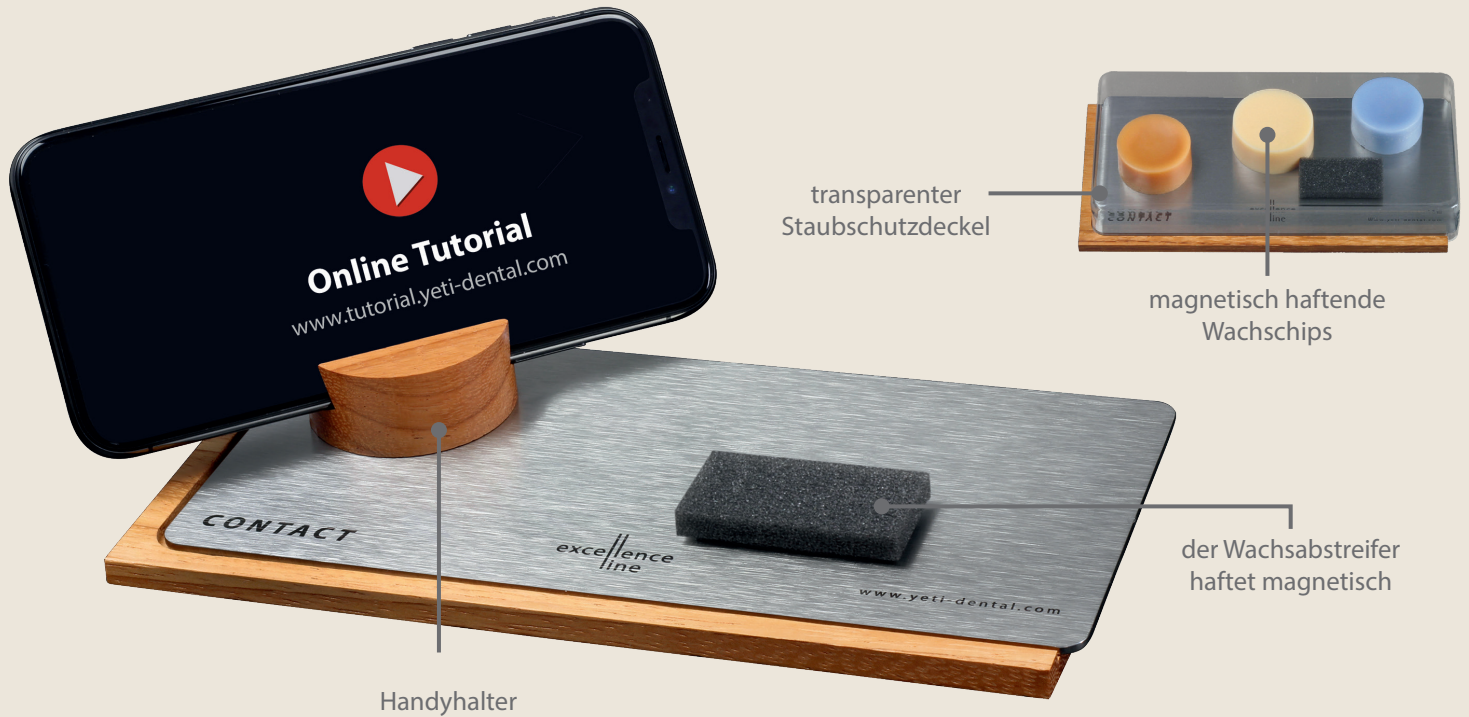

Der CONTACT Wachsspender besteht nicht nur durch sein edles Design, er bietet ebenso große Vorteile in der täglichen Arbeit. Er vereint Ästhetik und Funktionalität. So haften die Wachse magnetisch und können individuell platziert werden. Die leichte Neigung der Platte ermöglicht übersichtliches und ergonomische Arbeiten. Ein kleines nützliches Detail ist der praktische Wachsabstreifer zur Reinigung der Modellierspitzen.

Auch der edle Handyhalter haftet magnetisch am CONTACT. So können zukünftig hilfreiche Tutorials zum Thema "aufwachsen" direkt am Arbeitsplatz aufgerufen werden. Erworbenes Wissen kann so "step by step" sofort umgesetzt werden. Zum Schutz vor Verunreinigungen kann nach der Arbeit einfach der transparente Staubschutzdeckel aufgesetzt werden.

SET - Variationen: CONTACT freestyle (Grundplatte mit Staubschutzdeckel und Wachsabstreifer) + Wachse

CONTACT n. J. Peters

CONTACT esthetic

CONTACT NAT

CONTACT freestyle

CONTACT traditional

Inhalt / Menge		Artikelnummer
Bilder siehe Vorderseite Contact Basis = Grundplatte mit Wachsabstreifer und Staubschutzdeckel	CONTACT freestyle Wachsspender Contact Basis	780-0100
	CONTACT traditional Wachsspender Contact Basis, Modellierwachschip blau (ashfree) 25g, Modellierwachschip grau (opak) 25g, Cervikalwachschip rot (ashfree) 20g	780-0200
	CONTACT n. J. Peters Wachsspender Contact Basis, Modellierwachschip ivory (ashfree) 25g, Modellierwachschip sahara (ashfree) 25g, Cervikalwachschip wood (ashfree) 20g	780-0300
	CONTACT esthetik Wachsspender Contact Basis, Modellierwachschip blau transparent (ashfree) 20g, Modellierwachschip orange transparent (ashfree) 20g, Modellierwachschip sahara (ashfree) 25g	780-0400
	CONTACT NAT Wachsspender Contact Basis, Modellierwachs: blau, grau, neon-gelb, neon-grün, Unterziehwachs: caramel, Cervikalwachs: rot 6 x 8g (ashfree, mit Magnetband)	780-0500