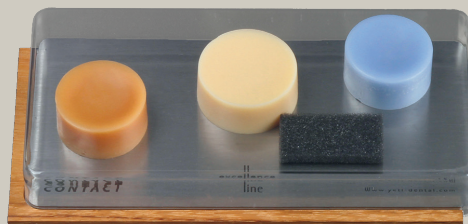

Der CONTACT Wachsspender besteht nicht nur durch sein edles Design, er bietet ebenso große Vorteile in der täglichen Arbeit. Er vereint Ästhetik und Funktionalität. So haften die Wachse magnetisch und können individuell platziert werden. Die leichte Neigung der Platte ermöglicht übersichtliches und ergonomische Arbeiten. Ein kleines nützliches Detail ist der praktische Wachsabstreifer zur Reinigung der Modellierspitzen.

Auch der edle Handyhalter haftet magnetisch am CONTACT. So können zukünftig hilfreiche Tutorials zum Thema "aufwachsen" direkt am Arbeitsplatz aufgerufen werden. Erworbenes Wissen kann so "step by step" sofort umgesetzt werden. Zum Schutz vor Verunreinigungen kann nach der Arbeit einfach der transparente Staubschutzdeckel aufgesetzt werden.

SET - Variationen: CONTACT freestyle (Grundplatte mit Staubschutzdeckel und Wachsabstreifer) + Wachse

CONTACT n. J. Peters

CONTACT esthetic

CONTACT NAT

CONTACT freestyle

CONTACT traditional

Inhalt / Menge		Artikelnummer
Bilder siehe Vorderseite Contact Basis = Grundplatte mit Wachsabstreifer und Staubschutzdeckel	CONTACT freestyle Wachsspender Contact Basis	780-0100
	CONTACT traditional Wachsspender Contact Basis, Modellierwachschip blau (ashfree) 25g, Modellierwachschip grau (opak) 25g, Cervikalwachschip rot (ashfree) 20g	780-0200
	CONTACT n. J. Peters Wachsspender Contact Basis, Modellierwachschip ivory (ashfree) 25g, Modellierwachschip sahara (ashfree) 25g, Cervikalwachschip wood (ashfree) 20g	780-0300
	CONTACT esthetik Wachsspender Contact Basis, Modellierwachschip blau transparent (ashfree) 20g, Modellierwachschip orange transparent (ashfree) 20g, Modellierwachschip sahara (ashfree) 25g	780-0400
	CONTACT NAT Wachsspender Contact Basis, Modellierwachs: blau, grau, neon-gelb, neon-grün, Unterziehwachs: caramel, Cervikalwachs: rot 6 x 8g (ashfree, mit Magnetband)	780-0500